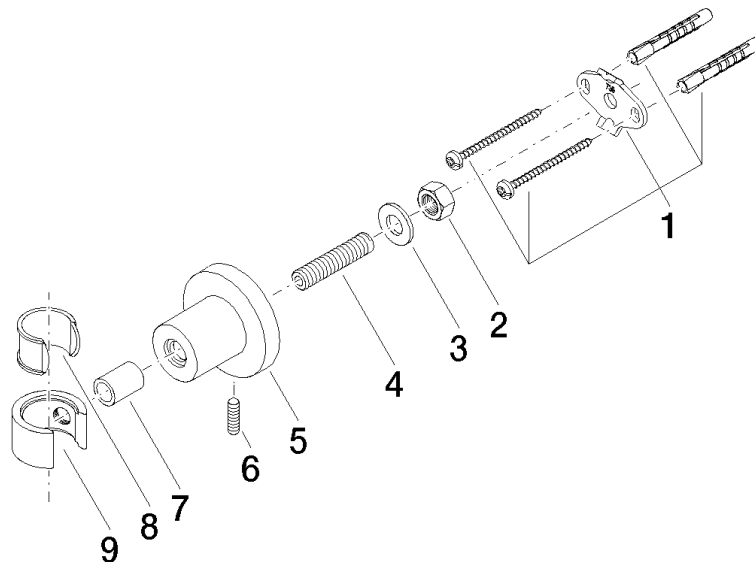

28 050 892

• rosace Ø 55 mm

	Chrome	28 050 892-00
	Platine brossé	28 050 892-06
	Platine	28 050 892-08
	Dark Chrome	28 050 892-19
	Laiton brossé (Or 23cts)	28 050 892-28
	Noir mat	28 050 892-33
	Bronze brossé	28 050 892-42
	Champagne brossé (Or 22cts)	28 050 892-46
	Champagne (Or 22cts)	28 050 892-47
	Chrome brossé	28 050 892-93
	Dark Platinum brossé	28 050 892-99

28 050 892

mm [inches]

28 050 892

Les pièces pour les autres finitions peuvent être trouvées ici : Platine brossé

Liste des pièces de rechange

N°	Article Numéro	Désignation	Fréquence de montage	Délai de livraison
1	05 17 20 739 00 90	set de fixation	1	2
2	09 23 10 026 90	écrou	1	2
3	09 30 11 046 90	rondelle	1	2
4	08 18 50 586 90	vis	1	2
5	08 17 89 505-00	patte de fixation	1	10
6	04 31 11 113 00 90	tige	1	2
7	08 17 20 624-00	patte de fixation	1	10
8	90 18 40 035 00 90	douille	1	2
9	09 17 20 014-00	patte de fixation	1	10